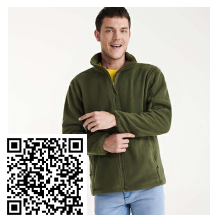

ARTIC CQ6412