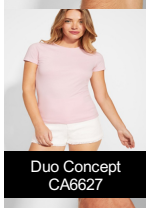

BEAGLE CA6554

Duo Concept
CA6627