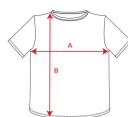

BEAGLE CA6554

DESCRIPCIÓN

Camiseta de manga corta de cuello redondo doble con elastano, confeccionada en tejido tubular en tallas de adulto, y con costuras laterales en tallas de niño, con cubrecosturas reforzado en cuello.

COMPOSICIÓN

100% algodón, punto liso, 155 g/m². Color gris vigoré 58: 85% algodón / 15% viscosa.

OBSERVACIONES

*Etiqueta removible. *Disponible en tallas infantiles. *Disponible mujer.

TALLAS

Adultos:: XS · S · M · L · XL · 2XL · 3XL · 4XL / Niños:: 1/2 · 3/4 · 5/6 · 7/8 · 9/10 · 11/12

ESQUEMA

CANTIDADES

	Caja	Pack
Adultos:	100 ud.	5 ud.
Niños:	100 ud.	5 ud.

COLORES

98

TALLAS

Adultos:	XS	S	M	L	XL	2XL	3XL	4XL
ANCHO (A)	46cm	49cm	52cm	55cm	58cm	62cm	66cm	70cm
LARGO (B)	66cm	69cm	71cm	73cm	75cm	77cm	79cm	81cm

Niños:	1/2	3/4	5/6	7/8	9/10	11/12
ANCHO (A)	29cm	32cm	35cm	38cm	41cm	44cm
LARGO (B)	39cm	43cm	47cm	51cm	55cm	59cm

REPROCESOS DISPONIBLES

Transfer

Manipulado

PRODUCTOS RELACIONADOS