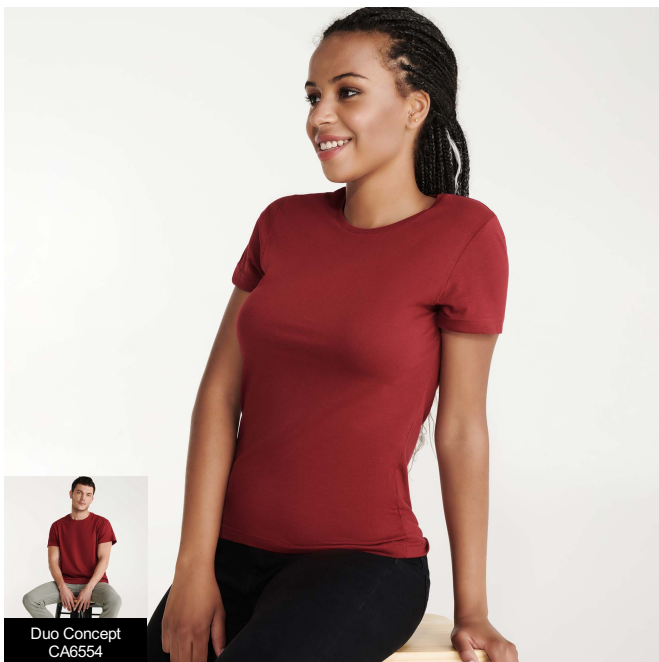

JAMAICA CA6627

Duo Concept
CA6554

DESCRIPCIÓN

Camiseta de manga corta entallada, con cuello redondo doble acanalado 1x1, cubre costuras reforzado en cuello y hombros, costuras laterales.

COMPOSICIÓN

100% algodón, punto liso, 155 g/m². Color gris vigoré 58: 85% algodón / 15% viscosa.

OBSERVACIONES

*Etiqueta removible. *Disponible en tallas infantiles. *Disponible hombre.

TALLAS

Adultos:: S · M · L · XL · 2XL · 3XL / Niños:: 1/2 · 3/4 · 5/6 · 7/8 · 9/10 · 11/12

ESQUEMA

CANTIDADES

	Caja	Pack
Niños:	100 ud.	5 ud.